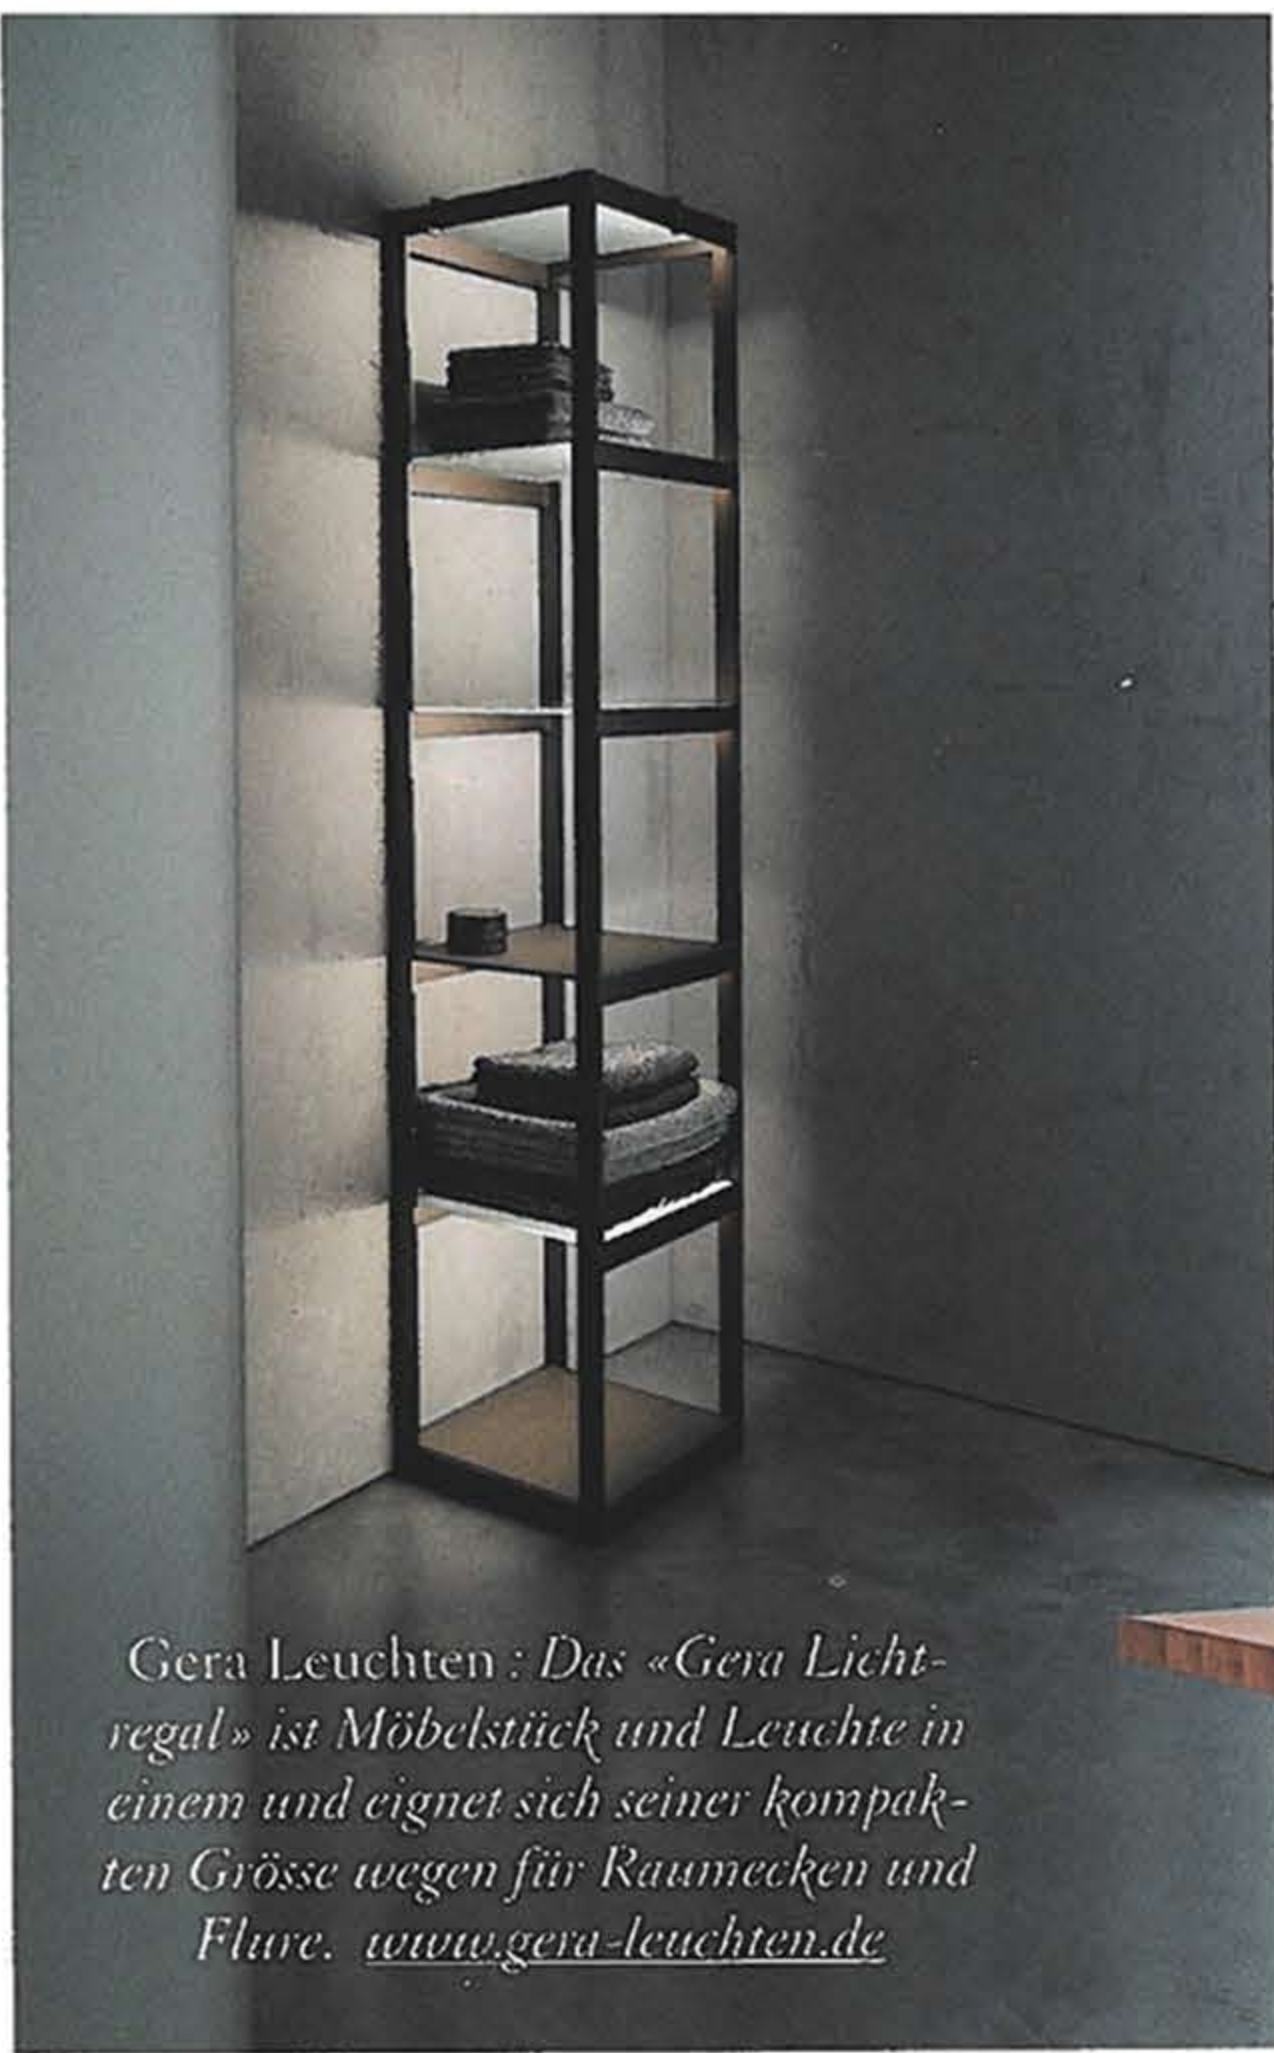

Gera Leuchten: Das «Gera Lichtregal» ist Möbelstück und Leuchte in einem und eignet sich seiner kompakten Grösse wegen für Raumecken und Flure. www.gera-leuchten.de

Rolf Benz: Das von This Weber designte Sofa «Rondo» für Rolf Benz verfügt über einen hohen und schmalen, rundum laufenden Rücken und wunderbar weiche Sitz- und Rückenkissen. www.rolf-benz.com

Sanktjohanser: Der universell einsetzbare Tisch «Alphabet» aus vier Zentimeter starkem Massivholz oder Multiplex ist einfach formschön. www.sanktjohanser.net

Bretz: Die Kollektion «Croissant» überzeugt dank einer starken, dennoch aber leicht wirkenden Lehne. www.bretz.de

Alias: Mit dem Polstersystem «okome sofa» von nendo betritt Alias durch die Erweiterung des Angebots im Soft-Seating-Bereich auf frische und elegante Weise die Welt des Wohnens. www.alias.design

e15: Die Steh- und Beistelltische «Elbe» sind zeitlose Möbel, deren klares Konzept auf einfachen geometrischen Formen und einer monochromatischen Farbpalette aufbaut. www.e15.com